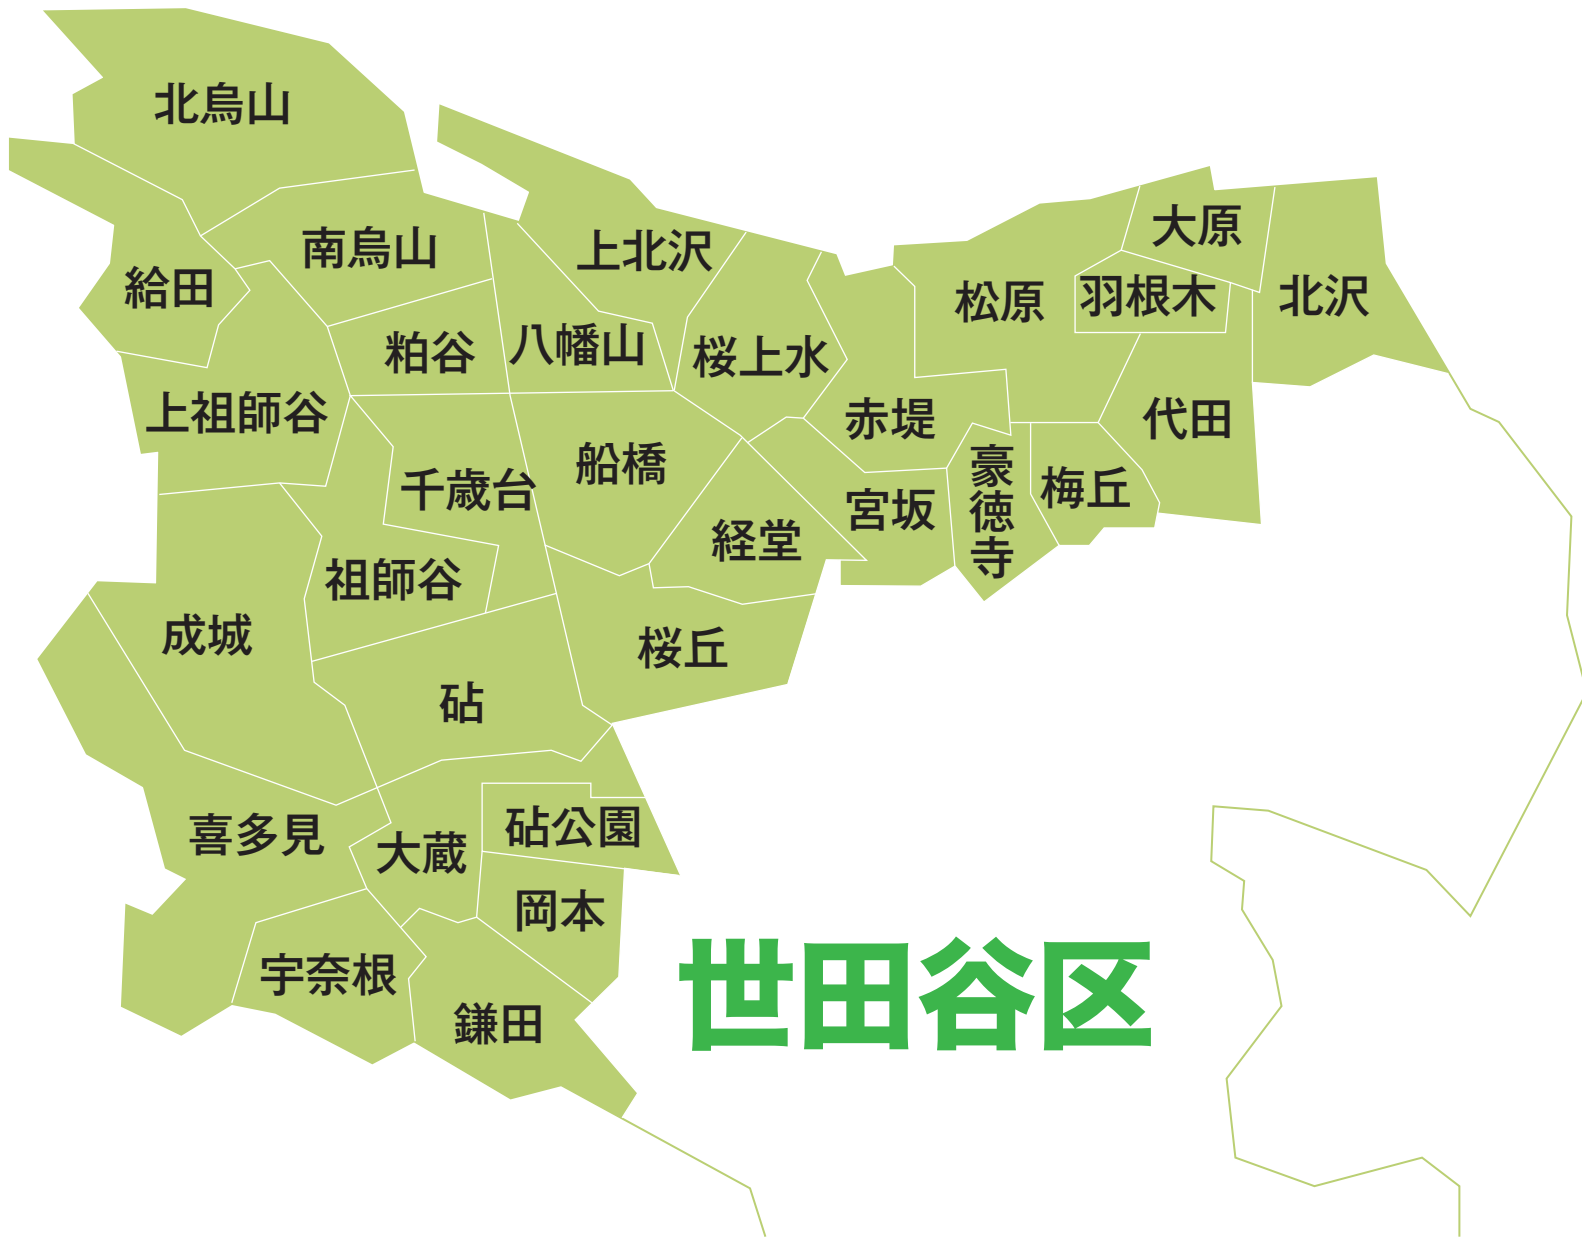

おちたかおの選挙区(衆議院東京6区)

東京6区は次の通りです。

あ行	赤堤 宇奈根 梅丘 大蔵 大原 岡本
か行	粕谷 鎌田 上北沢 上祖師谷 北鳥山 北沢 喜多見 砧 給田 経堂 豪徳寺
さ行	桜丘 桜上水 成城 祖師谷
た行	代田 千歳台
は行	八幡山 羽根木 船橋
ま行	松原 南鳥山 宮坂